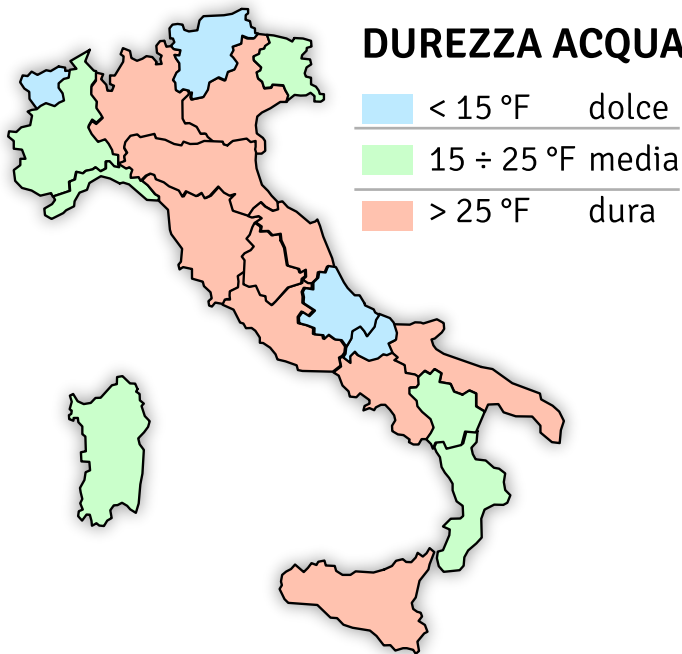

DUREZZA ACQUA*

* La mappa della durezza dell'acqua è puramente indicativa.
Per un'analisi precisa della tua acqua usa il KIT DUREZZA GEL.
Presso tutti i rivenditori GEL.